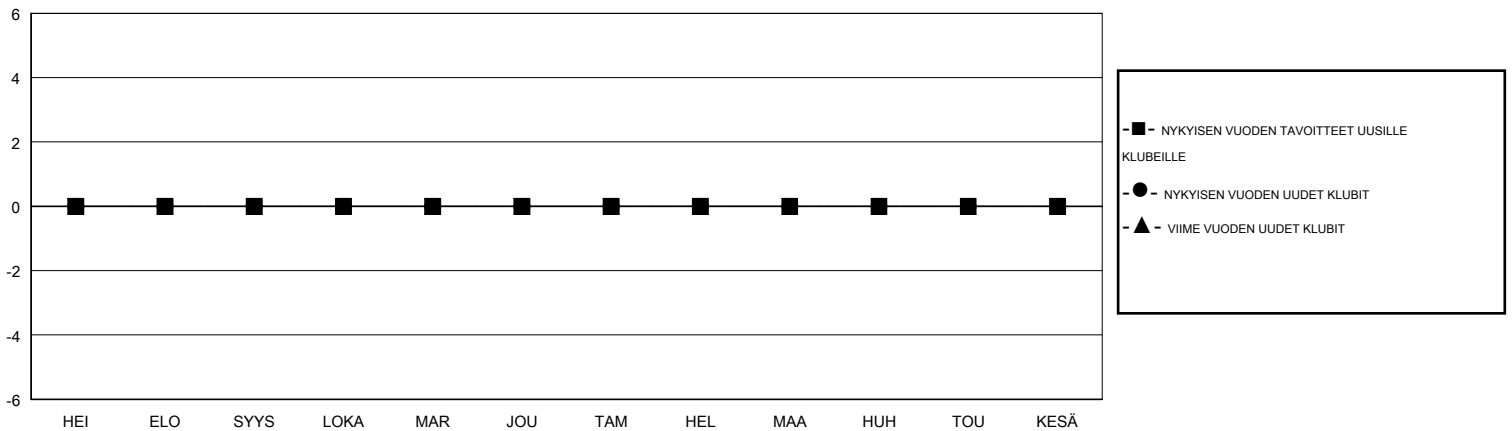

MONTHLY MEMBERSHIP PROGRESS REPORT

District 107 O

Results as of: 05/31/2018

GMT: ANTTI FORSELL

SIJAINI FINLAND

GMT VAALIPIIRI

Klubit				jäsenä			
TULOKSET 2017-2018				TULOKSET 2017-2018			
NELJÄNNES	UUDEN KLUBIN TAVOITE	UUDET KLUBIT	LOPETETUT KLUBIT	NELJÄNNES	JÄSENKASVUN NETTOTAVOITE	TOTEUTUNUT JÄSENKASVU	POISTETUT JÄSENET (mukaan lukien siirrot)
HEI/ELO/SYYS	0	0	0	HEI/ELO/SYYS	0	8	21
LOKA/MAR/JOU	0	0	0	LOKA/MAR/JOU	0	15	28
TAM/HEL/MAA	0	0	0	TAM/HEL/MAA	0	17	15
HUH/TOU/KESÄ	0	0	0	HUH/TOU/KESÄ	0	12	15

TAVOITTEET JA UUDET KLUBIT, KUMULATIIVINEN

TAVOITTEET JA JÄSENET, KUMULATIIVINEN

LAKKAUTETUT KLUBIT: 0	29 CLUBS OF 55 LISÄNNYT YHDEN TAI USEAMMAN UUTTA JÄSENTÄ	SUKUPUOLIJAKAUMA MIES 924 (76.81%) NAINEN 279 (23.19%) Naispuolisten jäsenten prosenttiosuuden tavoite toimivuonna: 25%
ERONNEET JÄSENET	KLIKKAA TÄSTÄ NÄHDÄKSESI KUMULATIIVISET JÄSENTIEDOT	PERHEJÄSENIÄ YHTEENSÄ 36
KUOLLUT 11		PERHEJÄSENET, JOTKA MAKSAVAT PUOLET JÄSENMAKSUSTA 18
KLUBI LAKKAUTETTU 0		
MUUT 68		
YHTEENSÄ 79		