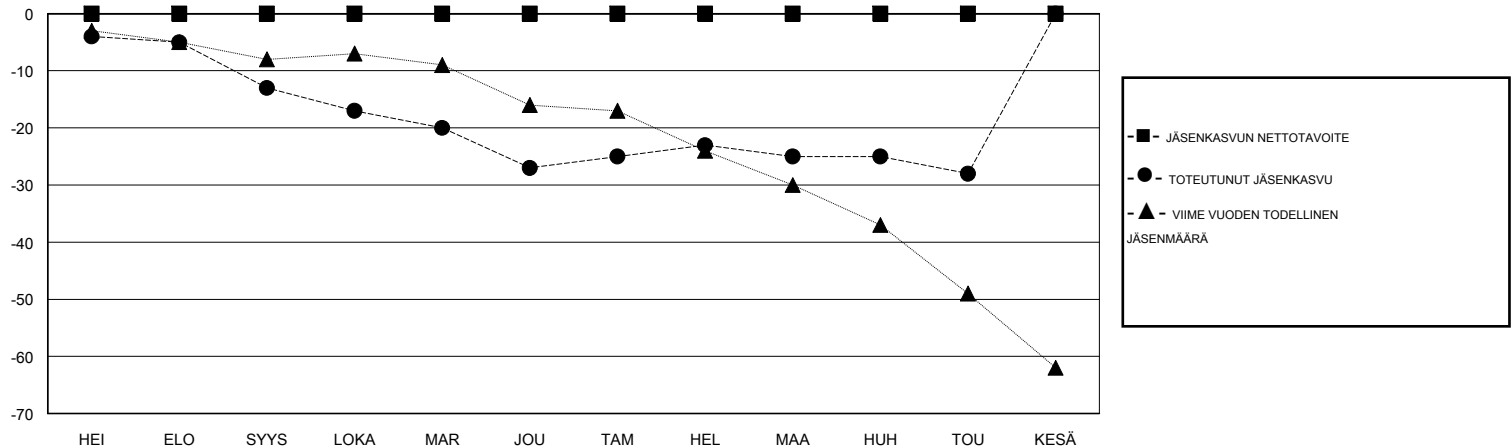

MONTHLY MEMBERSHIP PROGRESS REPORT

District 107 O

Results as of: 05/31/2018

GMT: ANTTI FORSELL

SIJAINI FINLAND

GMT VAALIPIIRI

Klubit				jäsenä			
TULOKSET 2017-2018				TULOKSET 2017-2018			
NELJÄNNES	UUDEN KLUBIN TAVOITE	UUDET KLUBIT	LOPETETUT KLUBIT	NELJÄNNES	JÄSENKASVUN NETTOTAVOITE	TOTEUTUNUT JÄSENKASVU	POISTETUT JÄSENET (mukaan lukien siirrot)
HEI/ELO/SYYS	0	0	0	HEI/ELO/SYYS	0	8	21
LOKA/MAR/JOU	0	0	0	LOKA/MAR/JOU	0	15	28
TAM/HEL/MAA	0	0	0	TAM/HEL/MAA	0	17	15
HUH/TOU/KESÄ	0	0	0	HUH/TOU/KESÄ	0	12	15

TAVOITTEET JA UUDET KLUBIT, KUMULATIIVINEN

TAVOITTEET JA JÄSENET, KUMULATIIVINEN

LAKKAUTETUT KLUBIT: 0	29 CLUBS OF 55 LISÄNNYT YHDEN TAI USEAMMAN UUTTA JÄSENTÄ	SUKUPUOLIJAKAUMA MIES 924 (76.81%) NAINEN 279 (23.19%) Naispuolisten jäsenten prosenttiosuuden tavoite toimivuonna: 25%
ERONNEET JÄSENET	KLIKKAA TÄSTÄ NÄHDÄKSESI KUMULATIIVISET JÄSENTIEDOT	PERHEJÄSENIÄ YHTEENSÄ 36
KUOLLUT 11		PERHEJÄSENET, JOTKA MAKSAVAT PUOLET JÄSENMAKSUSTA 18
KLUBI LAKKAUTETTU 0		
MUUT 68		
YHTEENSÄ 79		